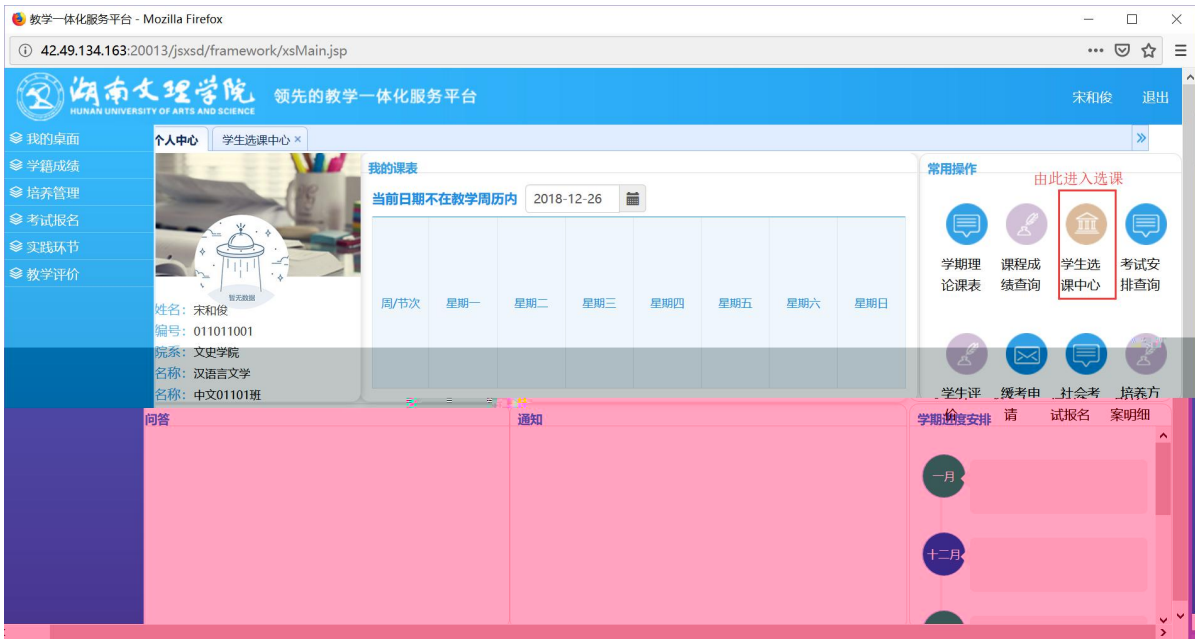

浏览器地址栏: 172.26.0.187/jsxsd/

湖南文理学院 HUNAN UNIVERSITY OF ARTS AND SCIENCE 教学一体化服务平台

用户登录

请输入账号

请输入密码

忘记密码

登录

温馨提示: 推荐使用IE9以上浏览器以及360极速模式。

Copyright © 2017 湖南蓝盾科技发展有限公司 (R4.4)

选课学分情况 **公选课选课**

本学期选课学分/门数要求及已选情况							
	最高总学分	专业内跨年级选课(控制)		跨专业选课(控制)		校公共选修课选课(控制)	
		学分	门数	学分	门数	学分	门数
设置(控制)要求	不控制	不控制	不控制	不控制	不控制	2	1
已选统计	20.0	0.0	0	0.0	0	0.0	0